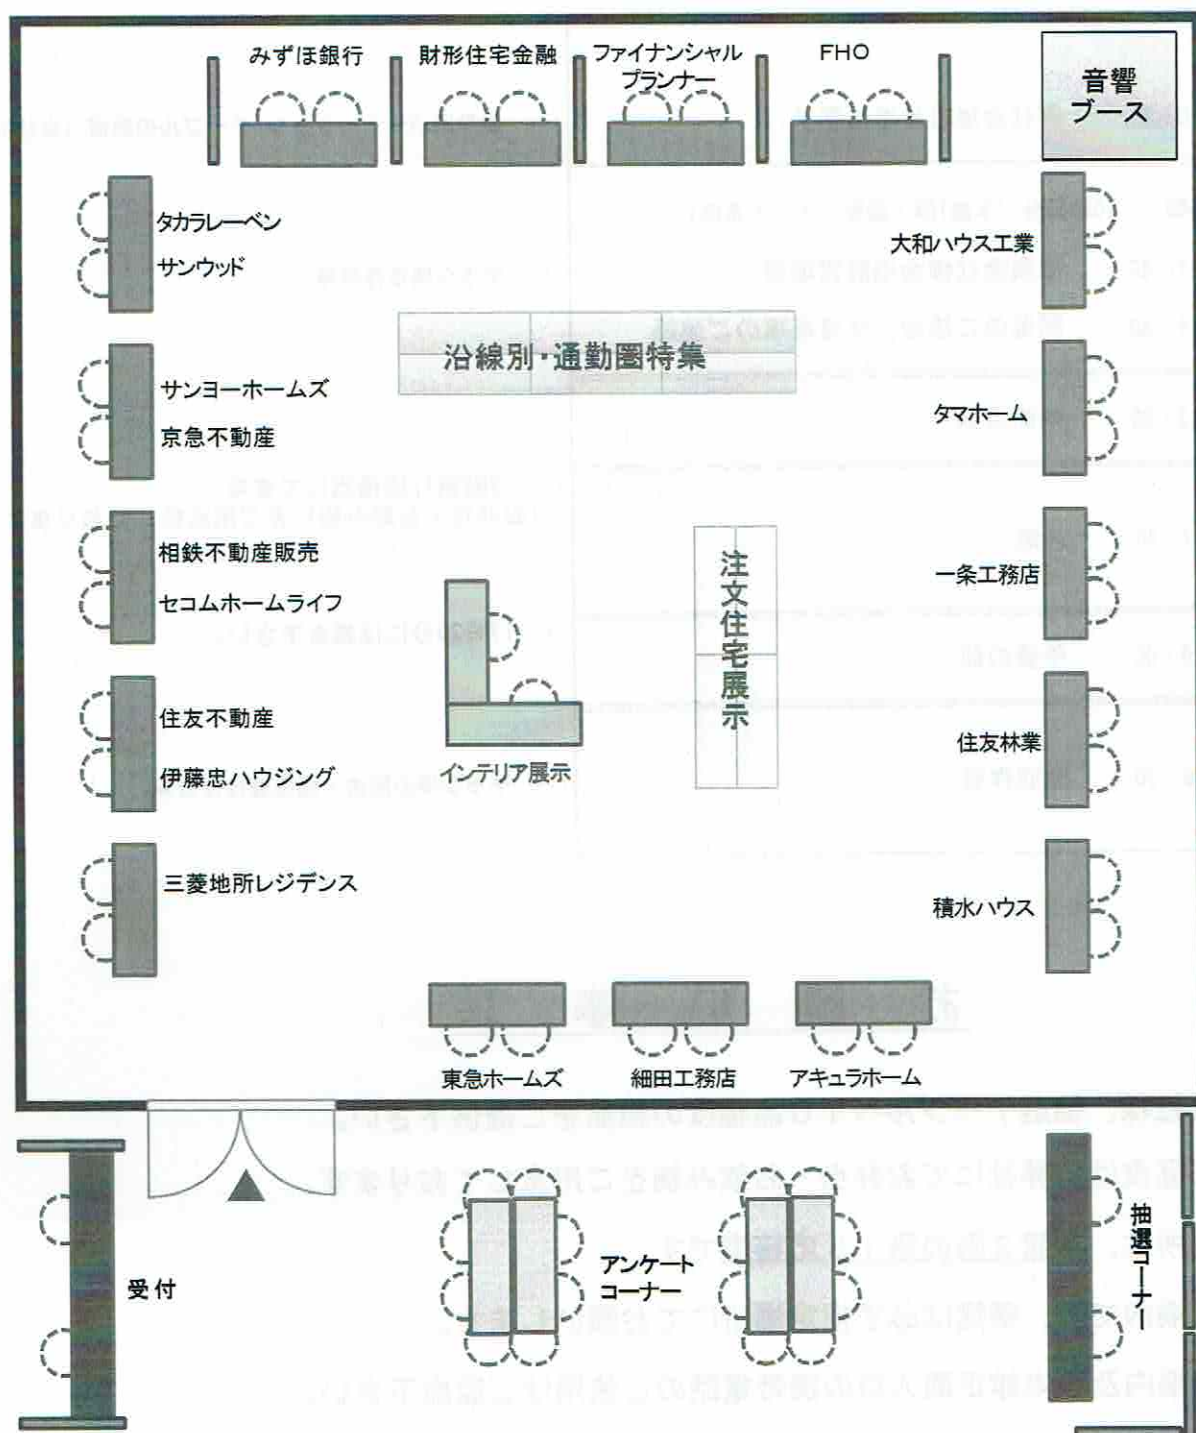

## 第24回 住宅フェアin川崎・会場案内図 2018.7.3(火)

### 【 来場のお客様へ 】

- お気軽に会場内の『富士通ホーム&オフィスサービススタッフ』にお声掛け下さい。
- 『①スタンプシートにスタンプをもらって、②アンケートにお答えいただくと』スタンプの数だけ抽選にご参加いただけます。(1回当選したらそこで終了です。)